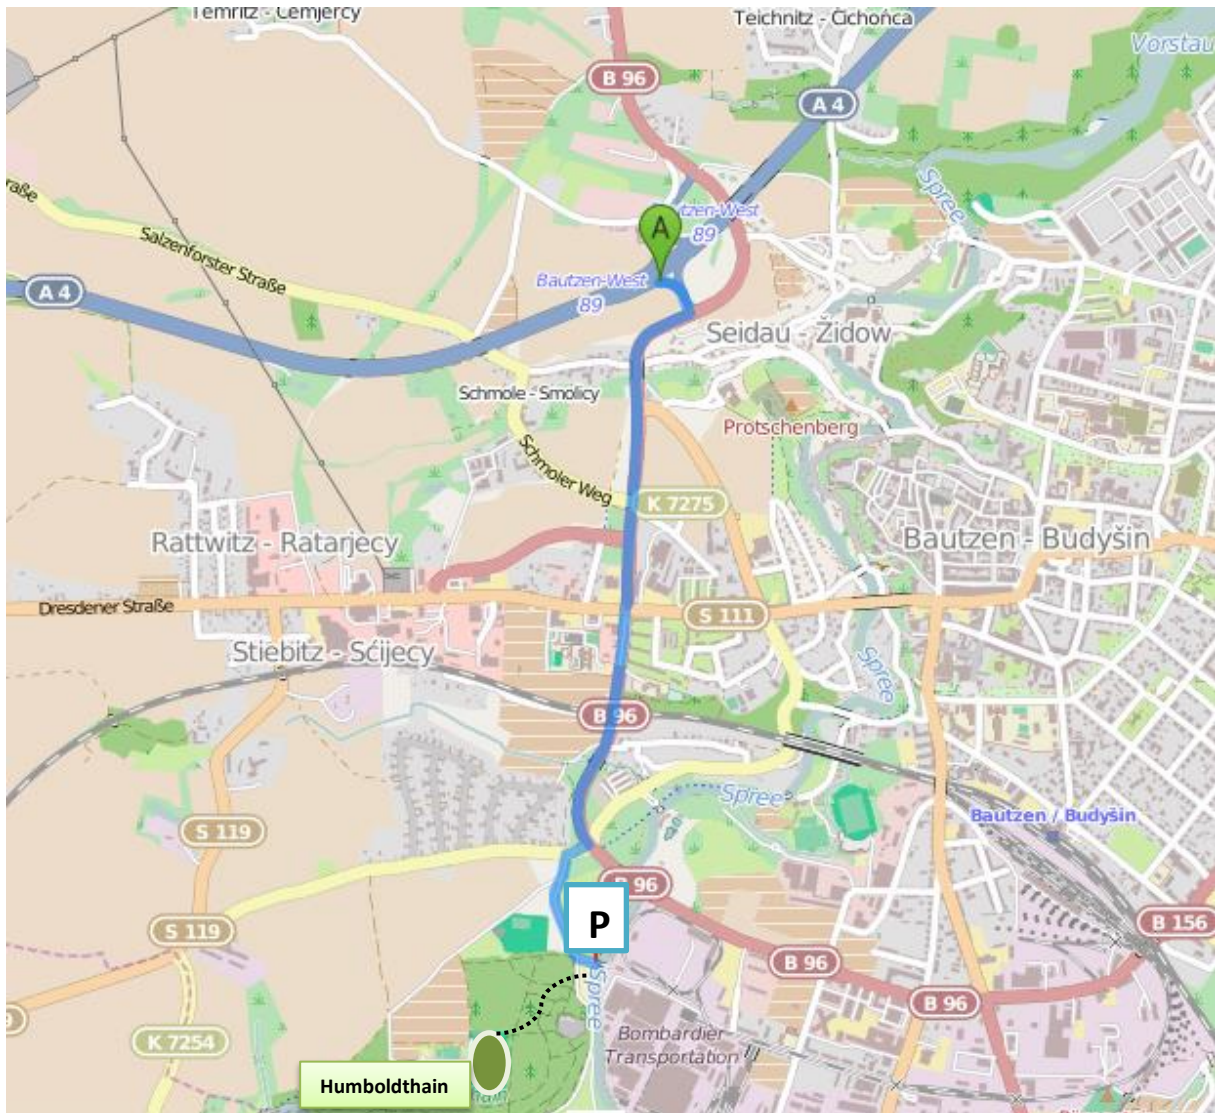

## Anfahrt zu den Laufstrecken Humboldtthain

**Über BAB 4** - Abfahrt Bautzen West - rechts abbiegen auf Hoyerswerdaer Str. / B96, nach 1,8 km rechts abbiegen auf die Neustädter Str. - nach 75m links abbiegen und bis zum Parkplatz der Neuschen Promenade folgen

**Über die B6** aus Richtung Dresden kommend - in Stiebitz rechts abbiegen auf die Neukircher Str., nach 1,1 km links abbiegen auf die Neustädter Str. nach 1,2 rechts abbiegen und bis zum Parkplatz der Neuschen Promenade folgen

**Aus Richtung Löbau/Zittau** kommend – B6 bis Lauengraben - links abbiegen auf die Äußere Lauenstraße und der Neusalzaer Str. folgen, nach 1,3 km rechts abbiegen auf Zeppelinstraße/B96, nach weiteren 1,3 km links abbiegen auf die Neustädter Str. – nach 75m links abbiegen und bis zum Parkplatz der Neuschen Promenade folgen